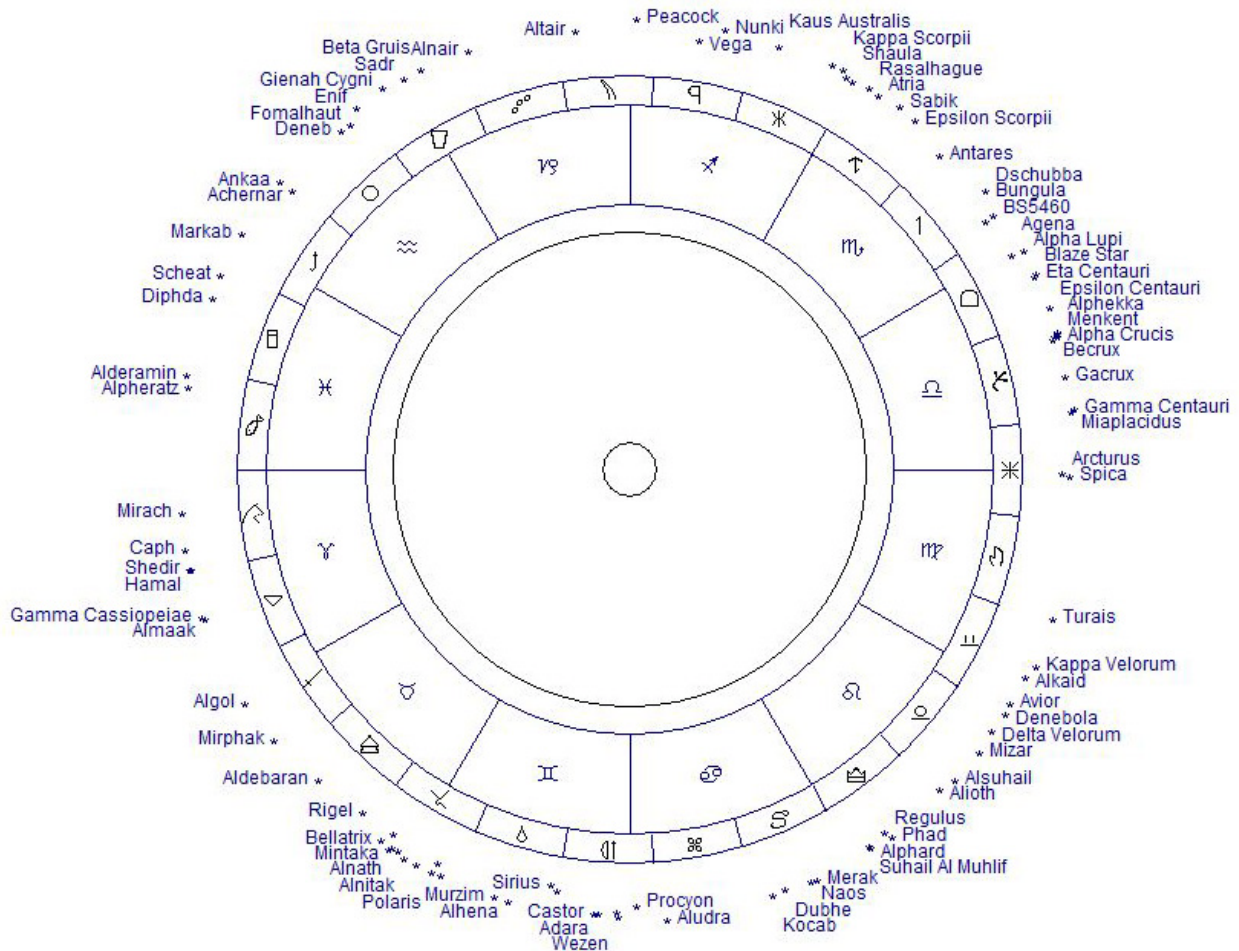

Carta Natale di

Data / ora Luogo

Lat /Long Time Zone..... UT.....

Sistema siderale - Ayanamsa Fagan Allen - Stelle da 0 a 2,5 M - Sistema Case.....

Note

.....
.....
.....
.....

I 27 simboli delle nakshatra (zodiaco esterno) e relative interpretazioni sono illustrate nel libro "Lo Zodiaco della Luna" di Paolo Bashir Ansaloni edito da OM Edizioni,- 2015