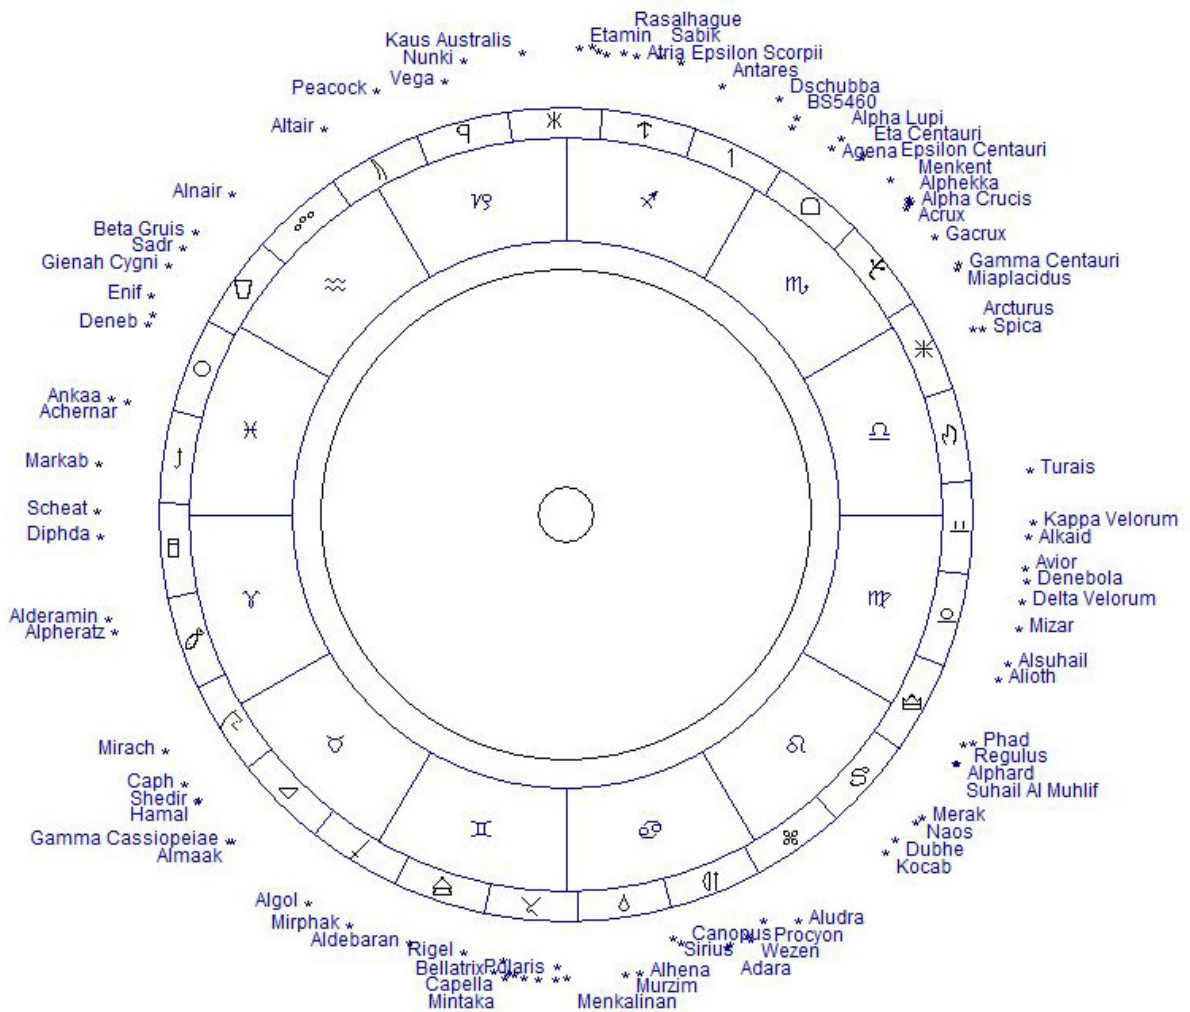

Carta Natale di .....

Data / ora ..... Luogo .....

Lat /Long ..... Time Zone..... UT.....

Segni Solari Tropici / Dimore Lunari Siderali (Fagan/Allen) - Sistema Case.....

Stelle da 0 a 2,5 M

Note

.....  
.....  
.....  
.....

I 27 simboli delle nakshatra (zodiaco esterno) e relative interpretazioni sono illustrati nel libro "Lo Zodiaco della Luna" di Paolo Bashir Ansaloni edito da OM Edizioni,- 2015