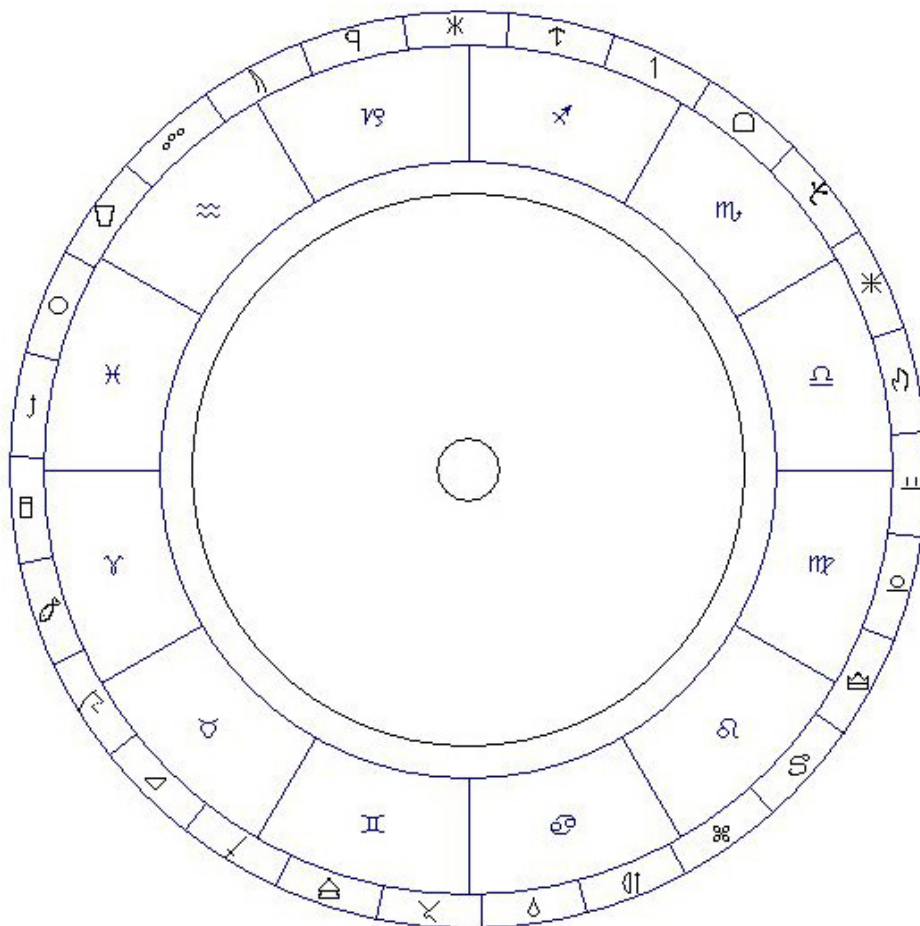

Carta Natale di

Data / ora Luogo

Lat /Long Time Zone..... UT.....

Segni Solari Tropic / Dimore Lunari Siderali (Fagan/Allen) - Sistema Case.....

Note

.....

.....

.....

.....

I 27 simboli delle nakshatra (zodiaco esterno) e relative interpretazioni sono illustrati nel libro
"Lo Zodiaco della Luna" di Paolo Bashir Ansaloni edito da OM Edizioni,- 2015